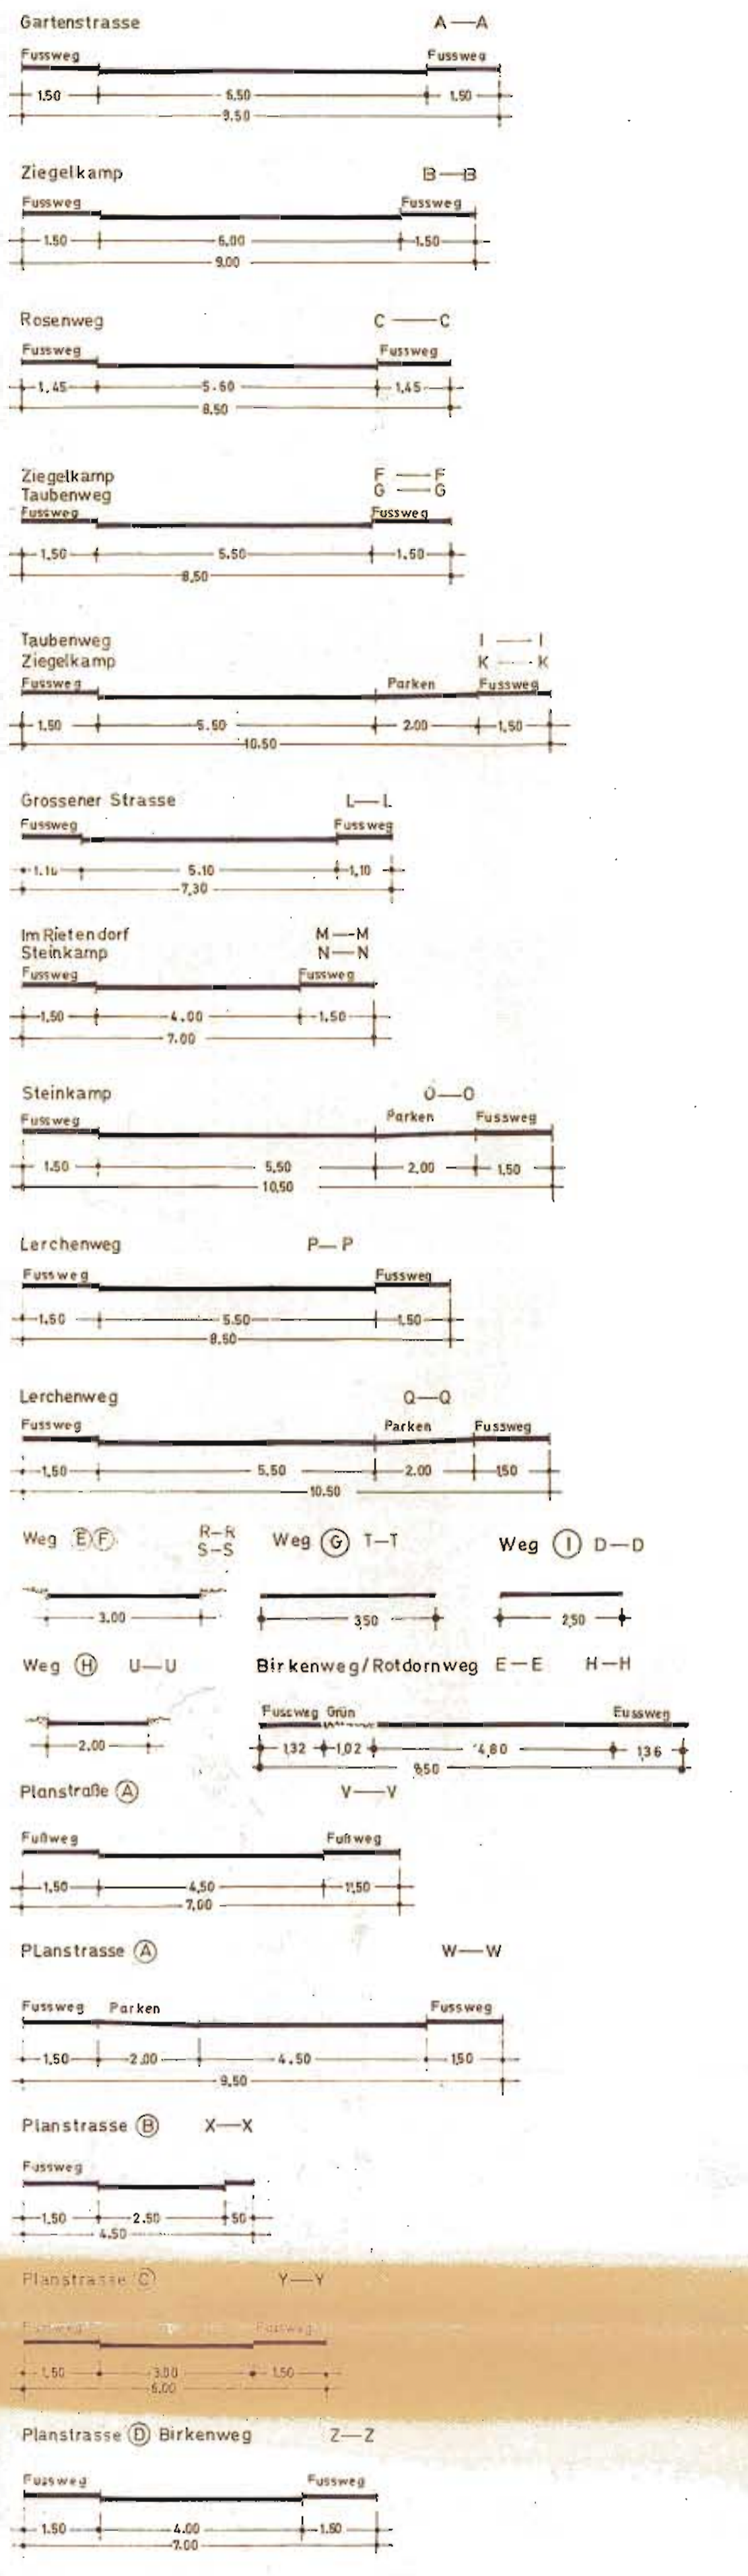

STRASSENQUERPROFILE

STÄDTEBAULICHER ENTWURFSPLAN ZUM BEBAUUNGSPLAN NR.3 GARTENSTRASSE NEU

**OT KNESEBECK
STADT WITTINGEN
LANDKREIS GIFHORN**

Ortsübersicht M 1:15000
Geltungsbereich des B-Plans
„Gartenstrasse Neu“